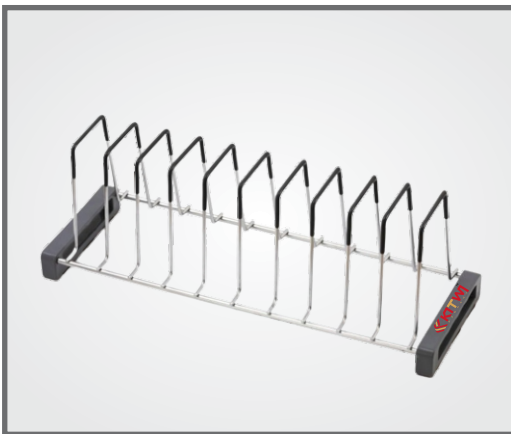

KKDA - 008

GRIP FIXER STAND

SIZE	DESCRIPTION	PCS IN BOX	MRP
500MM	CUP & SAUCER	4 PCS.	800
	PLATE	4 PCS.	850
	THALI	4 PCS.	900
550MM	CUP & SAUCER	4 PCS.	850
	PLATE	4 PCS.	900
	THALI	4 PCS.	950