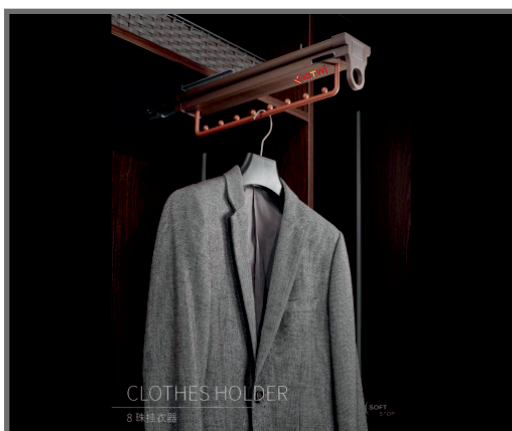

WARDROPE ACCESSORIES

KWA - 004

SHOE RACK

SIZE	DESCRIPTION	WIDTH (MM)	MRP
900MM	MOCHA + RED	864 X 475 X 70	15000

KWA - 005

WARDROBE LIFTER

SIZE	DESCRIPTION	WIDTH (MM)	MRP
900MM	MOCHA + RED	830 - 1150	7000

KWA - 006