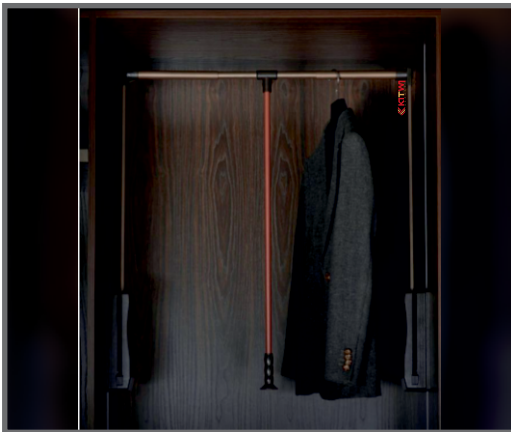

WARDROPE ACCESSORIES

KWA - 004

SHOE RACK

SIZE	DESCRIPTION	WIDTH (MM)	MRP
900MM	MOCHA + RED	864 X 475 X 70	15000

KWA - 005

WARDROBE LIFTER

SIZE	DESCRIPTION	WIDTH (MM)	MRP
900MM	MOCHA + RED	830 - 1150	7000

KWA - 006